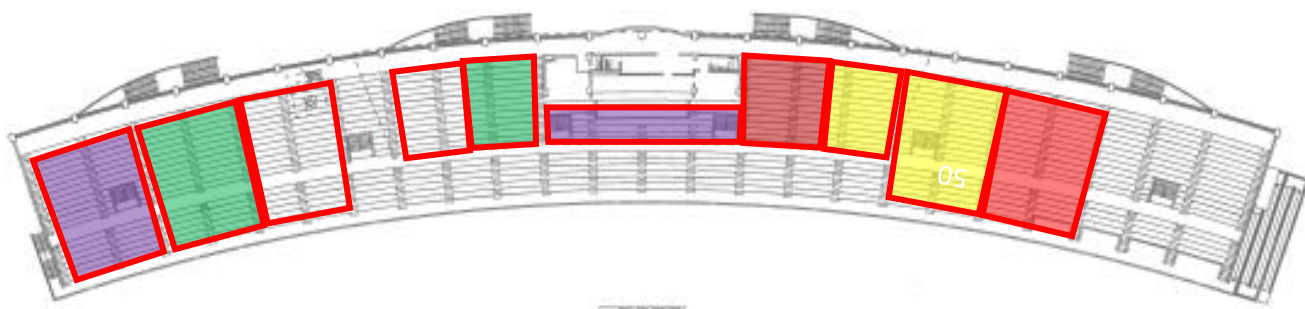

# 加古川運動公園 陸上競技場 平面図

- 紫・・・中播
- 緑・・・西播 丹有  
淡路 但馬
- 白・・・阪神
- 黄・・・神戸
- 赤・・・東播

4階天井伏図

3階平面図

2階平面図

1階平面図

※この割り当て場所は選手用です。  
保護者の立ち入りはご遠慮ください。