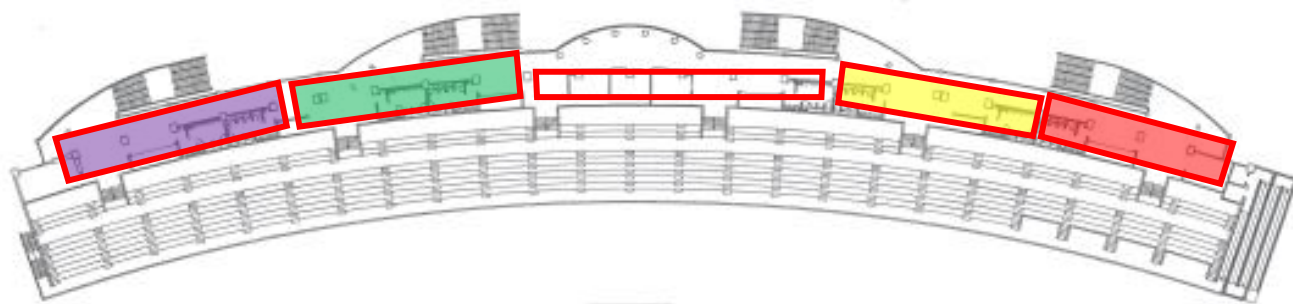

# 加古川運動公園 陸上競技場 平面図

- 紫・・・中播
- 緑・・・西播 丹有  
淡路 但馬
- 白・・・阪神
- 黄・・・神戸
- 赤・・・東播

4階天井伏図

3階平面図

2階平面図

1階平面図

※この割り当て場所は選手用です。  
保護者の立ち入りはご遠慮ください。