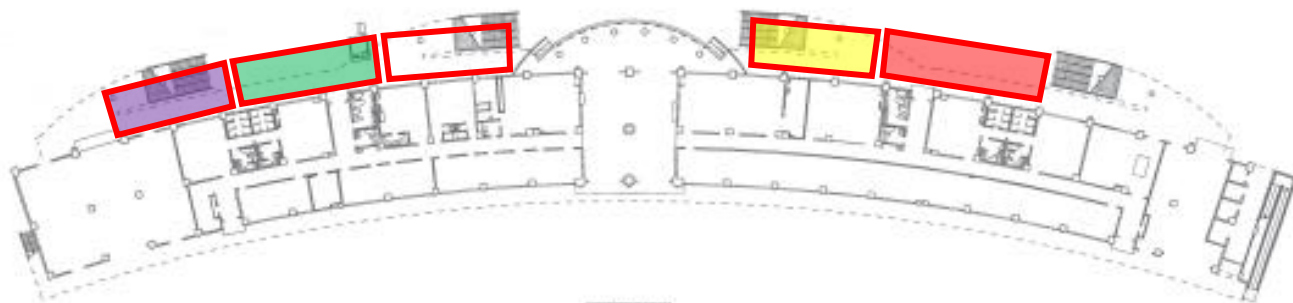

# 加古川運動公園 陸上競技場 平面図

- 紫・・・中播
- 緑・・・西播 丹有  
淡路 但馬
- 白・・・阪神
- 黄・・・神戸
- 赤・・・東播

4階天井伏図

3階平面図

2階平面図

1階平面図

※この割り当て場所は選手用です。  
保護者の立ち入りはご遠慮ください。